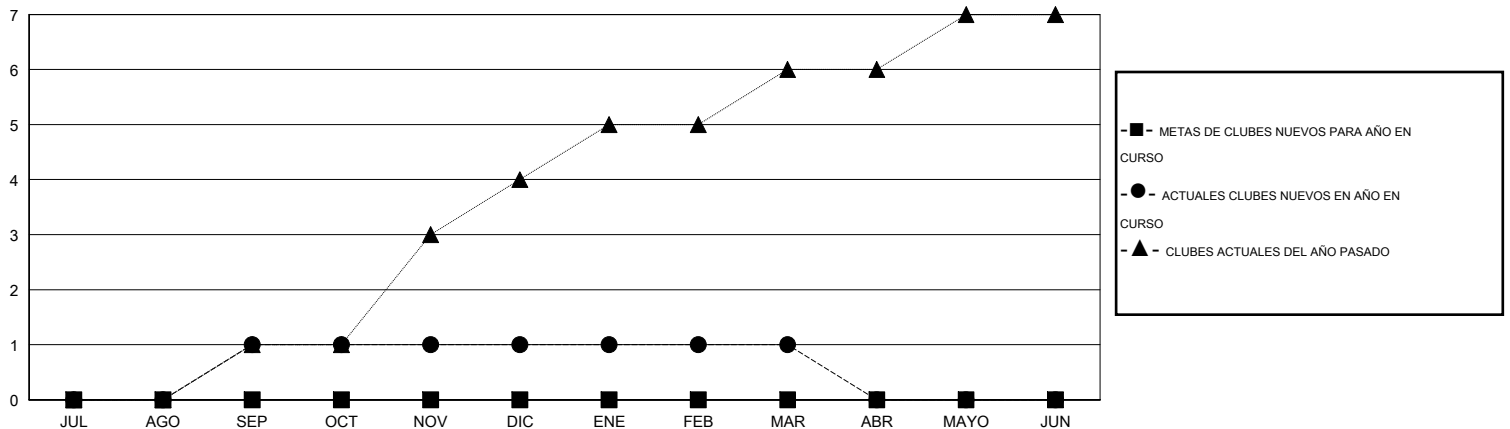

MONTHLY MEMBERSHIP PROGRESS REPORT

District H 3

Results as of: 3/31/2016

GMT: Jaime García Cepeda

UBICACIÓN PERU

GMT DE AE 3

Clubes					socios				
RESULTADOS DE 2015-2016					RESULTADOS DE 2015-2016				
TRIMESTRE	META DE CLUBES NUEVOS	NUEVOS CLUBES	CLUBES DADOS DE BAJA	GANANCIA/PÉRDIDA NETA	TRIMESTRE	META DE SOCIOS NUEVOS	SOCIOS FUNDADORES Y SOCIOS AÑADIDOS	SOCIOS DADOS DE BAJA	GANANCIA/PÉRDIDA NETA
JUL/AGO/SEP	0	1	0	1	JUL/AGO/SEP	0	28	84	-56
OCT/NOV/DIC	0	0	1	-1	OCT/NOV/DIC	0	52	111	-59
ENE/FEB/MAR	0	0	0	0	ENE/FEB/MAR	0	11	17	-6
ABR/MAYO/JUN	0	0	0	0	ABR/MAYO/JUN	0	0	0	0

METAS Y CIFRA ACUMULATIVA DE CLUBES NUEVOS

METAS Y CIFRA ACUMULATIVA DE SOCIOS

CLUBES DADOS DE BAJA: 1

SOCIOS DADOS DE BAJA

FALLECIDOS	6
CLUB CANCELADO	13
OTRO	193
TOTAL	212

27 CLUBS OF 70 AÑADIERON 1 O MÁS SOCIOS NUEVOS