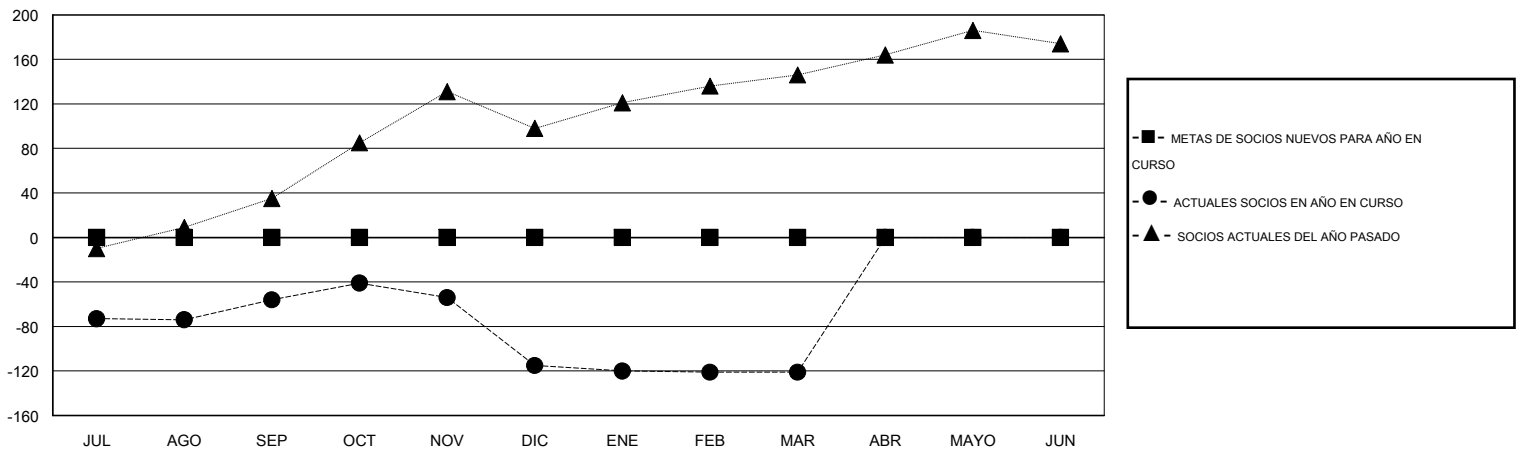

MONTHLY MEMBERSHIP PROGRESS REPORT

District H 3

Results as of: 3/31/2016

GMT: Jaime García Cepeda

UBICACIÓN PERU

GMT DE AE 3

Clubes					socios				
RESULTADOS DE 2015-2016					RESULTADOS DE 2015-2016				
TRIMESTRE	META DE CLUBES NUEVOS	NUEVOS CLUBES	CLUBES DADOS DE BAJA	GANANCIA/PÉRDIDA NETA	TRIMESTRE	META DE SOCIOS NUEVOS	SOCIOS FUNDADORES Y SOCIOS AÑADIDOS	SOCIOS DADOS DE BAJA	GANANCIA/PÉRDIDA NETA
JUL/AGO/SEP	0	1	0	1	JUL/AGO/SEP	0	28	84	-56
OCT/NOV/DIC	0	0	1	-1	OCT/NOV/DIC	0	52	111	-59
ENE/FEB/MAR	0	0	0	0	ENE/FEB/MAR	0	11	17	-6
ABR/MAYO/JUN	0	0	0	0	ABR/MAYO/JUN	0	0	0	0

METAS Y CIFRA ACUMULATIVA DE CLUBES NUEVOS

METAS Y CIFRA ACUMULATIVA DE SOCIOS

CLUBES DADOS DE BAJA: 1

SOCIOS DADOS DE BAJA

FALLECIDOS	6
CLUB CANCELADO	13
OTRO	193
TOTAL	212

27 CLUBS OF 70 AÑADIERON 1 O MÁS SOCIOS NUEVOS